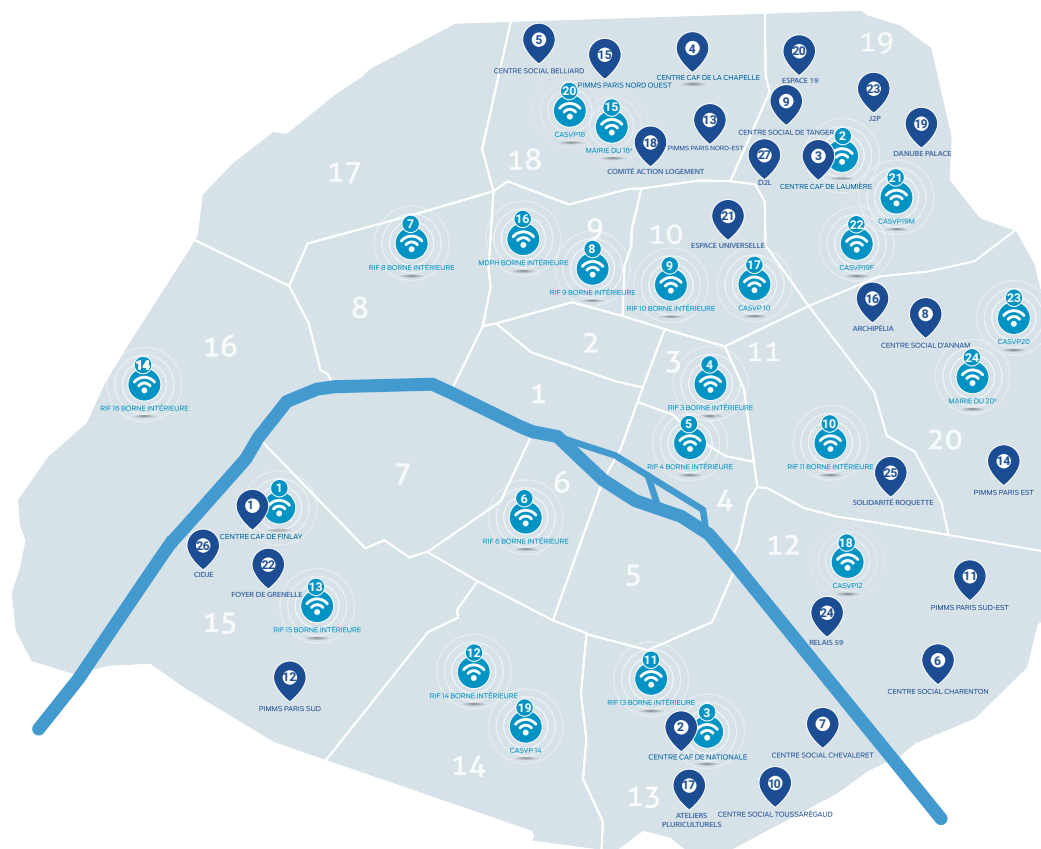

Une question sur vos démarches en ligne ?

DES ESPACES NUMÉRIQUES

Les espaces numériques mettent du matériel informatique à votre disposition ainsi qu'un accompagnement pour réaliser vos démarches.

DES BORNES INTERACTIVES

Les bornes interactives vous offrent la possibilité de consulter vos droits et imprimer des attestations.

HORAIRES D'OUVERTURES

- **Centres Caf** : 8h30 - 16h du lundi au vendredi sauf mercredi
- **Centres sociaux** : 9h-12h30 / 13h30-17h30 du lundi au vendredi
- **PIMMS** : 14h-17h30 le lundi - 9h30-13h / 14h-17h30 du mardi au vendredi (17h le vendredi)
  Sauf PIMMS PARIS SUD EST : 14h-18h le lundi - 10h-13h / 14h-18h du mardi au vendredi (17h le vendredi)

*Horaires et renseignements disponibles sur les sites internet des partenaires

BORNES INTERACTIVES

1. 1 **CENTRE CAF DE FINLAY BORNE EXTÉRIEURE**
   50 rue du Docteur Finlay · 75015 Paris
2. 2 **CENTRE CAF DE LAUMIÈRE BORNE EXTÉRIEURE**
   67 avenue Jean Jaurès · 75019 Paris
3. 3 **CENTRE CAF DE NATIONALE BORNE EXTÉRIEURE**
   101 rue Nationale · 75013 Paris
4. 4 **RIF 3 BORNE INTÉRIEURE**
   2, rue Eugène Spuller · 75003 Paris
5. 5 **RIF 4 BORNE INTÉRIEURE**
   2, place Baudoyer · 75004 Paris
6. 6 **RIF 6 BORNE INTÉRIEURE**
   78, rue Bonaparte · 75006 Paris
7. 7 **RIF 8 BORNE INTÉRIEURE**
   3, rue de Lisbonne · 75008 Paris
8. 8 **RIF 9 BORNE INTÉRIEURE**
   6, rue Drouot · 75009 Paris
9. 9 **RIF 10 BORNE INTÉRIEURE**
   72, rue du Faubourg Saint-Martin · 75010 Paris
10. 10 **RIF 11 BORNE INTÉRIEURE**
    Place Léon Blum · 75011 Paris
11. 11 **RIF 13 BORNE INTÉRIEURE**
    1, place d'Italie · 75013 Paris
12. 12 **RIF 14 BORNE INTÉRIEURE**
    2, place Ferdinand Brunot · 75014 Paris
13. 13 **RIF 15 BORNE INTÉRIEURE**
    31, rue Péclet · 75015 Paris
14. 14 **RIF 16 BORNE INTÉRIEURE**
    71, avenue Henri Martin · 75016 Paris
15. 15 **MAIRIE DU 18°**
    1, place Jules Joffrin · 75018 Paris
16. 16 **MDPH BORNE INTÉRIEURE**
    69 rue de la Victoire · 75009 Paris
17. 17 **CASVP 10**
    23 rue Bichat · 75010 Paris
18. 18 **CASVP 12**
    108 avenue Daumesnil · 75012 Paris
19. 19 **CASVP 14**
    14 rue Brezin · 75014 Paris
20. 20 **CASVP 18**
    115 bis rue Ordener · 75018 Paris
21. 21 **CASVP 19M**
    17 rue Meynadier · 75019 Paris
22. 22 **CASVP 19F**
    18 rue Fessart · 75019 Paris
23. 23 **CASVP 20**
    62 rue Surmelin · 75020 Paris
24. 24 **MAIRIE DU 20°**
    6 place Gambetta · 75020 Paris